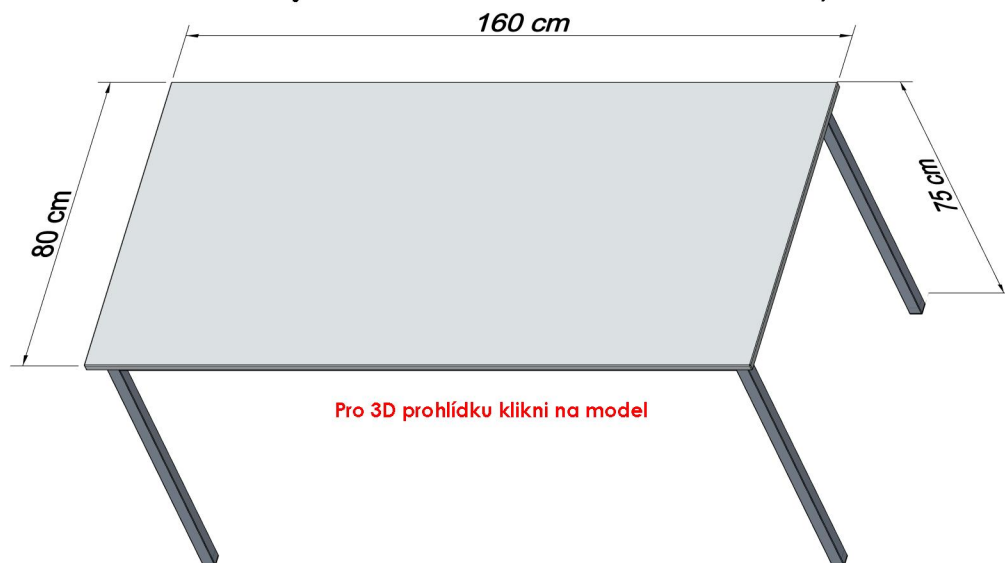

Stabilní a jednoduše demontovatelný stůl.

Pro 3D prohlídku klikni na model

Vybavení obytných kontejnerů

CS NEOLT, spol. s r. o.
K Pasekám 93
ZLÍN
760 01

Telefon:
577 102 098, 577 159 325
603 436 173, 603 436 189